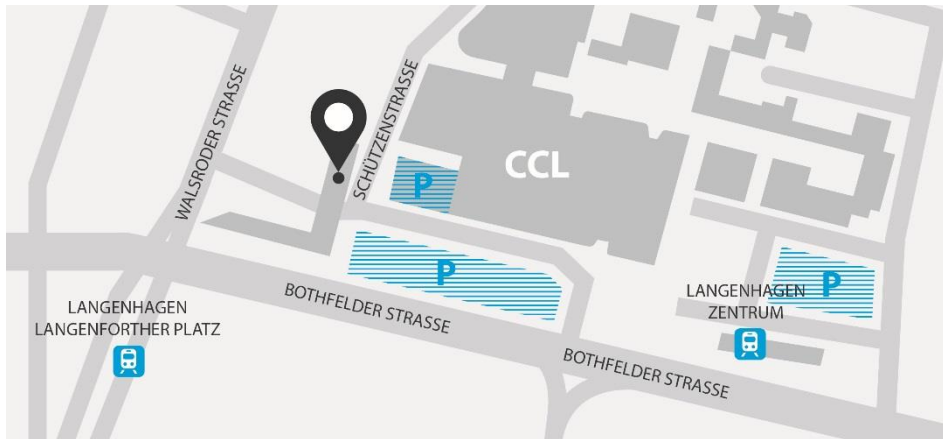

## Anfahrtsbeschreibung zur Praxis Dr. Marquardt:

Sie finden uns in der Schützenstraße 22 in 30853 Langenhagen. Die Praxis Dr. Marquardt ist im Erdgeschoss gelegen. Den unmittelbaren Umgebungsplan zu Ihrer Orientierung sehen Sie hier:

### FÜR IHRE ANREISE MIT DEM PKW

Wir liegen in verkehrsgünstiger Lage in unmittelbarer Nähe zur A2 und zur A7. Mit der Adressangabe "Schützenstraße 22, 30853 Langenhagen" findet Ihr Navigationssystem uns sicher. Sie finden zahlreiche Parkflächen im o.g. Umgebungsplan, wobei Sie im Parkhaus gegenüber der Praxis kostenfrei parken können.

### IHRE ANREISE VOM FLUGHAFEN

Die Buslinie 470 bringt Sie in etwa 20 Minuten zur Haltestelle „Langenhagen Rathaus“ die nur etwa 200 m von unserer Praxis entfernt liegt.

Hotels mittleren Standards finden Sie in Flughafennähe:

- Leonardo Hotel Hannover Airport, Petzelstraße 60, Hannover
- Maritim Airport Hotel Hannover, Flughafenstraße 5, Hannover

Hotels mit **höchstem Standard** finden Sie in Nähe des Hauptbahnhofs von Hannover: